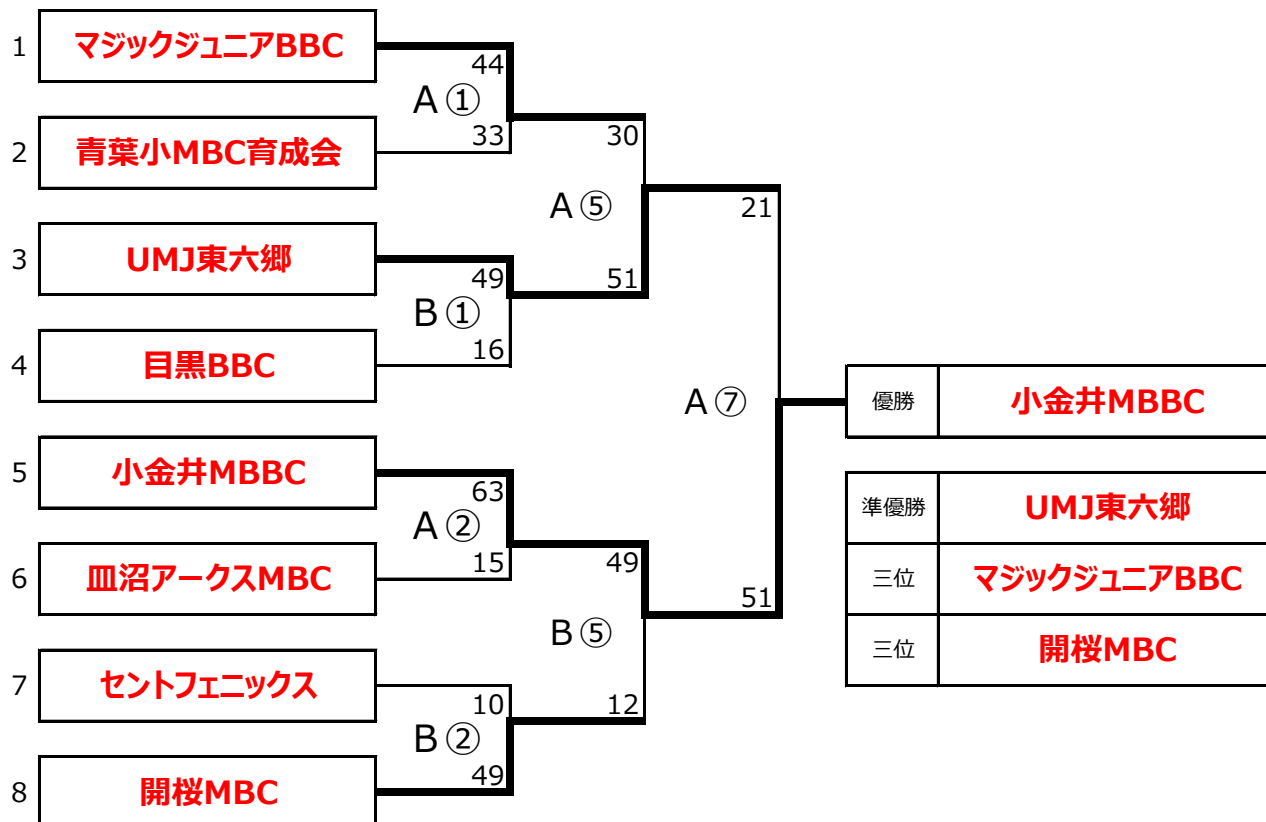

令和 3年度 東京都スポーツ少年団大会【ミニバスケットボール競技】

女子組合せ：会場 駒沢体育館

男子組合せ：会場 駒沢体育館