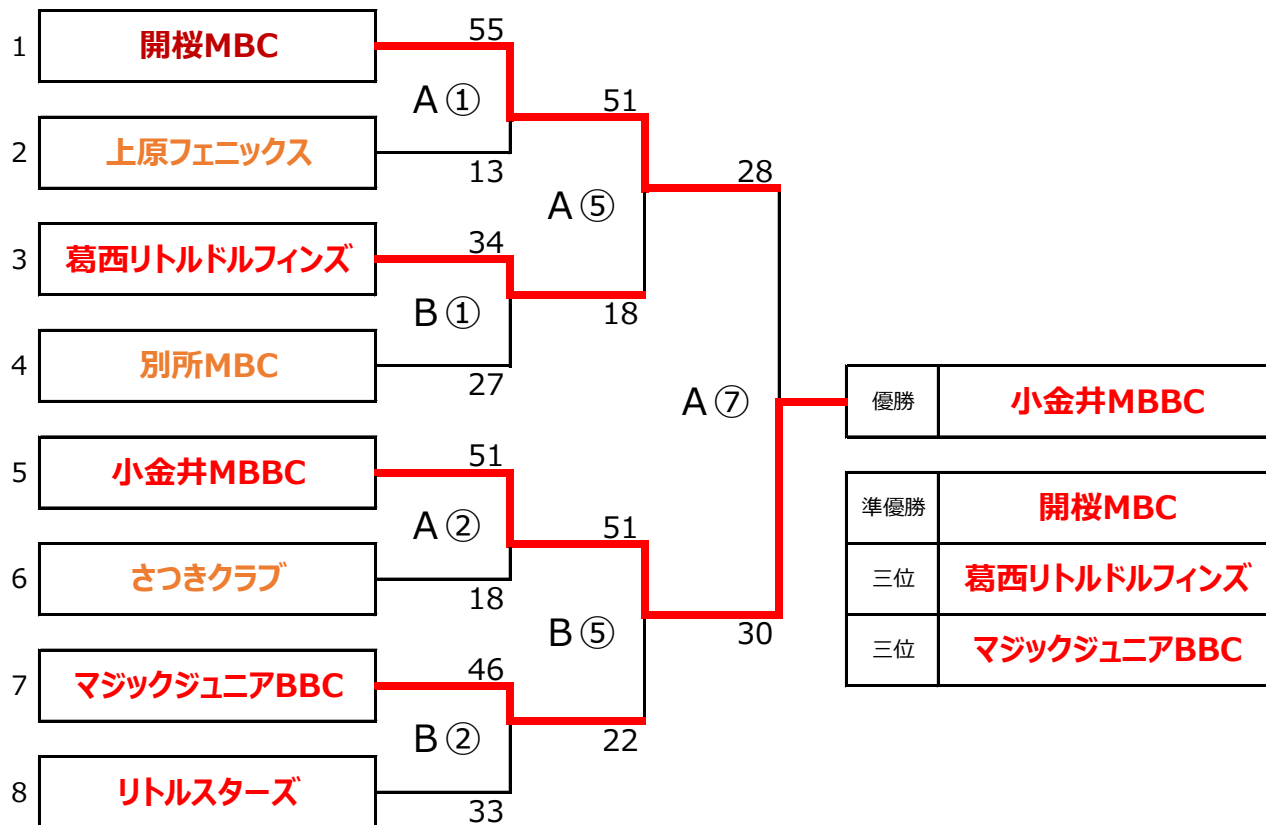

令和 4年度 東京都スポーツ少年団大会【ミニバスケットボール競技】

女子組合せ：会場 駒沢体育館

男子組合せ：会場 駒沢体育館